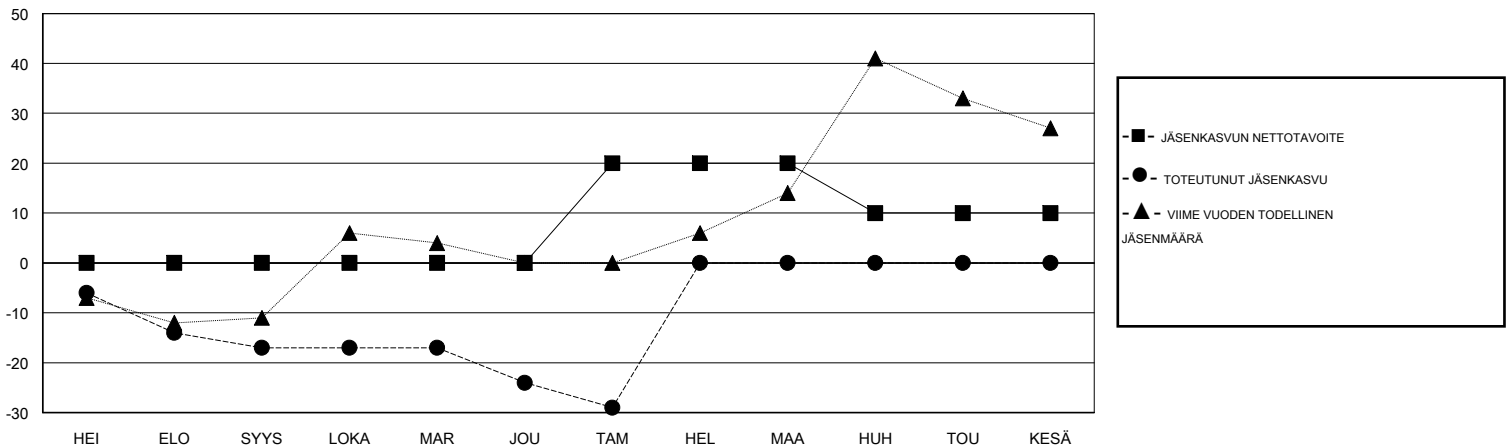

MONTHLY MEMBERSHIP PROGRESS REPORT

District 107 M

Results as of: 01/31/2018

GMT: ANTTI FORSELL

SIJAINI FINLAND

GMT VAALIPIIRI

Klubit				jäsenä			
TULOKSET 2017-2018				TULOKSET 2017-2018			
NELJÄNNES	UUDEN KLUBIN TAVOITE	UUDET KLUBIT	LOPETETUT KLUBIT	NELJÄNNES	JÄSENKASVUN NETTOTAVOITE	TOTEUTUNUT JÄSENKASVU	POISTETUT JÄSENET (mukaan lukien siirrot)
HEI/ELO/SYYS	0	0	0	HEI/ELO/SYYS	0	9	26
LOKA/MAR/JOU	0	0	0	LOKA/MAR/JOU	0	21	25
TAM/HEL/MAA	1	0	0	TAM/HEL/MAA	20	12	17
HUH/TOU/KESÄ	0	0	0	HUH/TOU/KESÄ	-10	0	0

TAVOITTEET JA UUDET KLUBIT, KUMULATIIVINEN

TAVOITTEET JA JÄSENET, KUMULATIIVINEN

LAKKAUTETUT KLUBIT: 0

29 CLUBS OF 67 LISÄNNYT YHDEN TAI USEAMMAN UUTTA JÄSENTÄ

SUKUPUOLIJAKAUMA

MIES 1,451 (79.77%)
NAINEN 368 (20.23%)