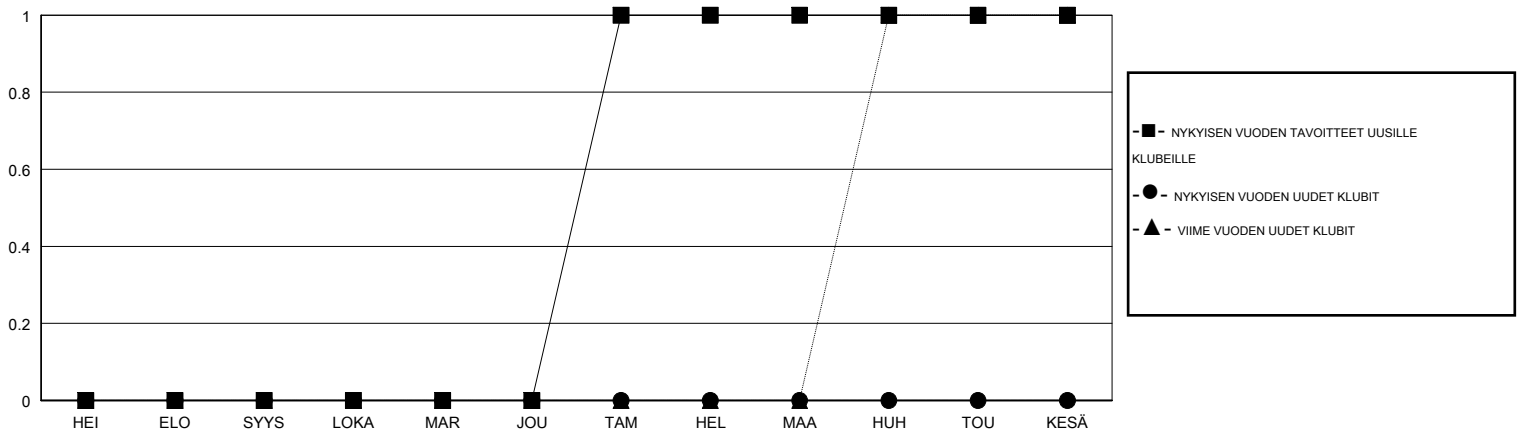

MONTHLY MEMBERSHIP PROGRESS REPORT

District 107 M

Results as of: 01/31/2018

GMT: ANTTI FORSELL

SIJAINI FINLAND

GMT VAALIPIIRI

Klubit				jäsenä			
TULOKSET 2017-2018				TULOKSET 2017-2018			
NELJÄNNES	UUDEN KLUBIN TAVOITE	UUDET KLUBIT	LOPETETUT KLUBIT	NELJÄNNES	JÄSENKASVUN NETTOTAVOITE	TOTEUTUNUT JÄSENKASVU	POISTETUT JÄSENET (mukaan lukien siirrot)
HEI/ELO/SYYS	0	0	0	HEI/ELO/SYYS	0	9	26
LOKA/MAR/JOU	0	0	0	LOKA/MAR/JOU	0	21	25
TAM/HEL/MAA	1	0	0	TAM/HEL/MAA	20	12	17
HUH/TOU/KESÄ	0	0	0	HUH/TOU/KESÄ	-10	0	0

TAVOITTEET JA UUDET KLUBIT, KUMULATIIVINEN

TAVOITTEET JA JÄSENET, KUMULATIIVINEN

LAKKAUTETUT KLUBIT: 0

29 CLUBS OF 67 LISÄNNYT YHDEN TAI USEAMMAN UUTTA JÄSENTÄ

SUKUPUOLIJAKAUMA

MIES 1,451 (79.77%)
NAINEN 368 (20.23%)